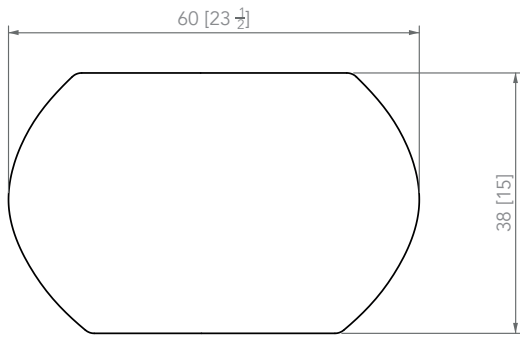

Candy Pebble Coffee Table | Ceramic, H. 38 × L. 60 × I. 58 cm, H. 15 × W. 23,5 × D. 22,8 in

PIERRE YOVANOVITCH

---

CERAMICS

Glazed Ceramic

PIERRE  
YOVANOVITCH

For any information or enquiry regarding a product, please contact us at: [enquiries@pierreyovanovitch.com](mailto:enquiries@pierreyovanovitch.com)