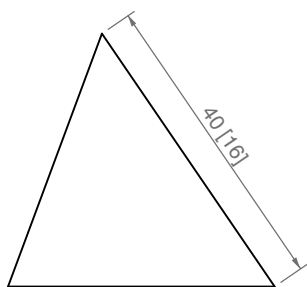

BERLINGOT Cushion

Medium | Fabric | H. 33 x L. 38 x l. 35 cm | H. 13.3 x W. 15 x D. 14 in  
Large | Fabric | H. 38 x L. 43 x l. 40 cm | H. 14.8 x W. 17 x D. 15.5 in

PIERRE YOVANOVITCH

MOBILIER

FABRIC

1. Beaugard White
2. Belle-Île Blue
3. Boop Red
4. Forest Green
5. Normandy Beige
6. Serralves Pink

1

2

3

4

5

6

Medium

P Y