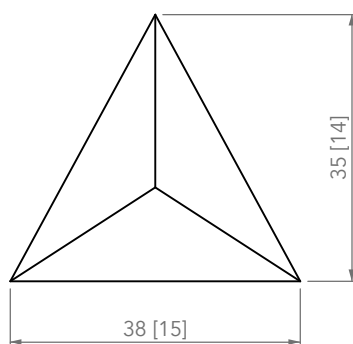

BERLINGOT Cushion

Medium | Fabric | H. 33 x L. 38 x l. 35 cm | H. 13.3 x W. 15 x D. 14 in  
Large | Fabric | H. 38 x L. 43 x l. 40 cm | H. 14.8 x W. 17 x D. 15.5 in

PIERRE YOVANOVITCH

MOBILIER

FABRIC

1. Beaugard White
2. Belle-Île Blue
3. Boop Red
4. Forest Green
5. Normandy Beige
6. Serralves Pink

1

2

3

4

5

6

Medium

P Y