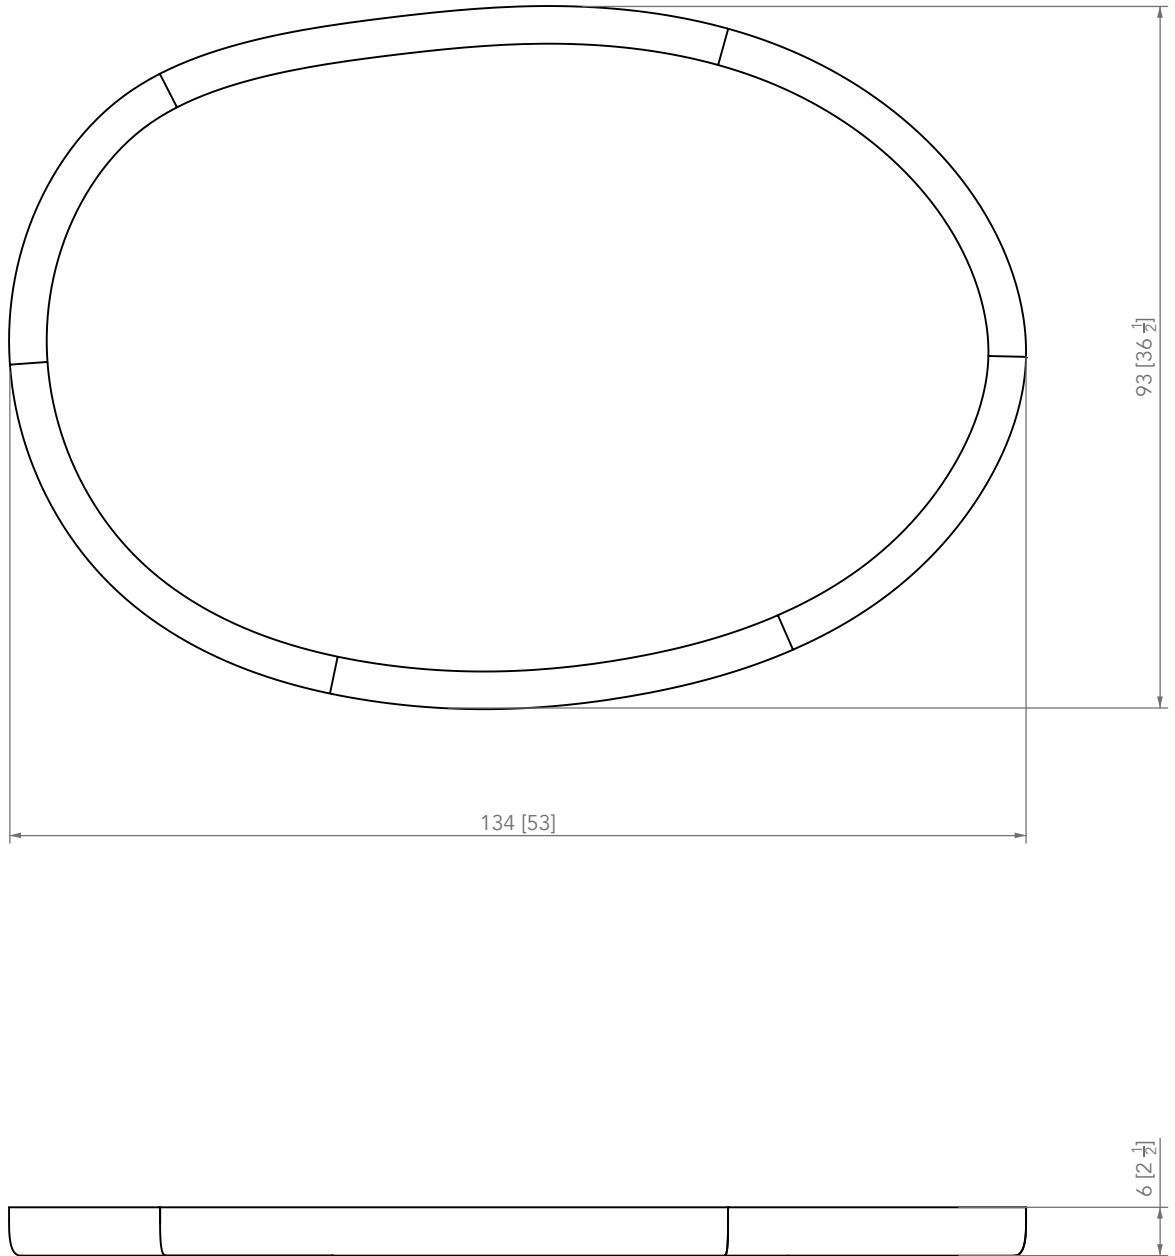

GIDDY Mirror

Small | Plaster | H. 48 × L. 82 × l. 5 cm | H. 19 × W. 32.3 × D. 2.3 in
Medium | Plaster | H. 90 × L. 82 × l. 6 cm | H. 35.5 × W. 32.3 × D. 2.5 in
Large | Plaster | H. 93 × L. 134 × l. 6 cm | H. 36.5 × W. 53 × D. 2.5 in
Extra Large | Plaster | H. 105 × L. 165 × l. 6 cm | H. 41.3 × W. 65 × D. 2.5 in

Plans

Small
Weight : 30 kg

P Y
MOBILIER

Medium
Weight : 34 kg

Large
Weight : 39 kg

Extra Large
Weight : 41 kg

PIERRE YOVANOVITCH
MOBILIER