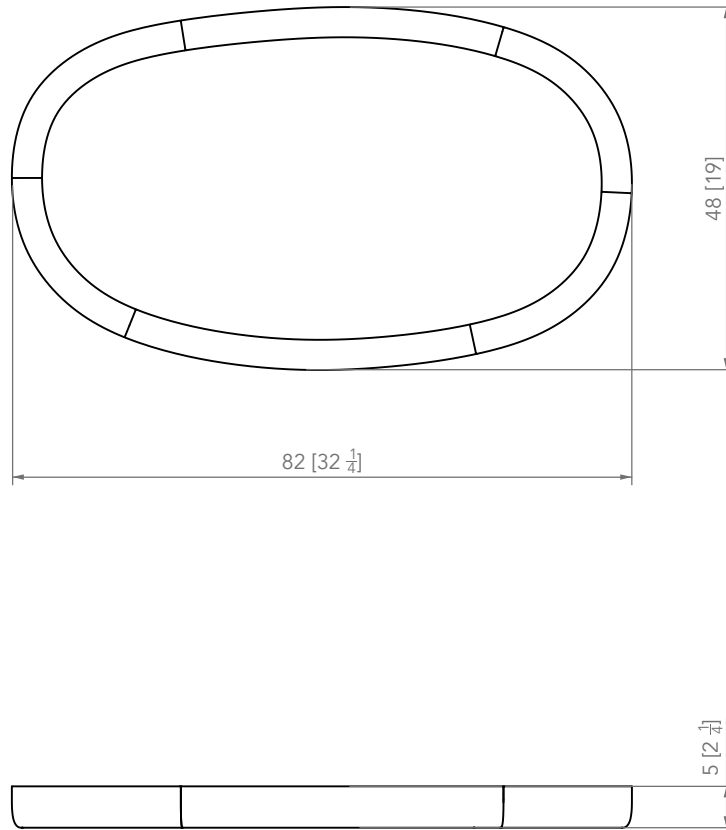

GIDDY Mirror

Small | Plaster | H. 48 × L. 82 × l. 5 cm | H. 19 × W. 32.3 × D. 2.3 in
Medium | Plaster | H. 90 × L. 82 × l. 6 cm | H. 35.5 × W. 32.3 × D. 2.5 in
Large | Plaster | H. 93 × L. 134 × l. 6 cm | H. 36.5 × W. 53 × D. 2.5 in
Extra Large | Plaster | H. 105 × L. 165 × l. 6 cm | H. 41.3 × W. 65 × D. 2.5 in

Plans

Small
Weight : 30 kg

P Y
MOBILIER

Medium
Weight : 34 kg

Large
Weight : 39 kg

Extra Large
Weight : 41 kg

PIERRE YOVANOVITCH
MOBILIER