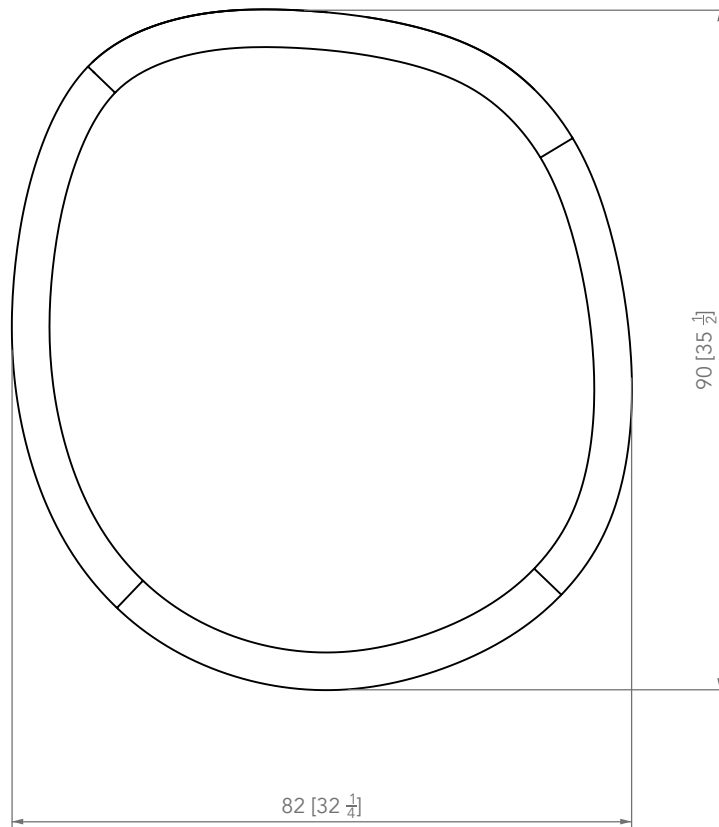

GIDDY Mirror

Small | Plaster | H. 48 × L. 82 × l. 5 cm | H. 19 × W. 32.3 × D. 2.3 in
Medium | Plaster | H. 90 × L. 82 × l. 6 cm | H. 35.5 × W. 32.3 × D. 2.5 in
Large | Plaster | H. 93 × L. 134 × l. 6 cm | H. 36.5 × W. 53 × D. 2.5 in
Extra Large | Plaster | H. 105 × L. 165 × l. 6 cm | H. 41.3 × W. 65 × D. 2.5 in

Plans

Small
Weight : 30 kg

P Y
MOBILIER

Medium
Weight : 34 kg

Large
Weight : 39 kg

Extra Large
Weight : 41 kg

PIERRE YOVANOVITCH
MOBILIER