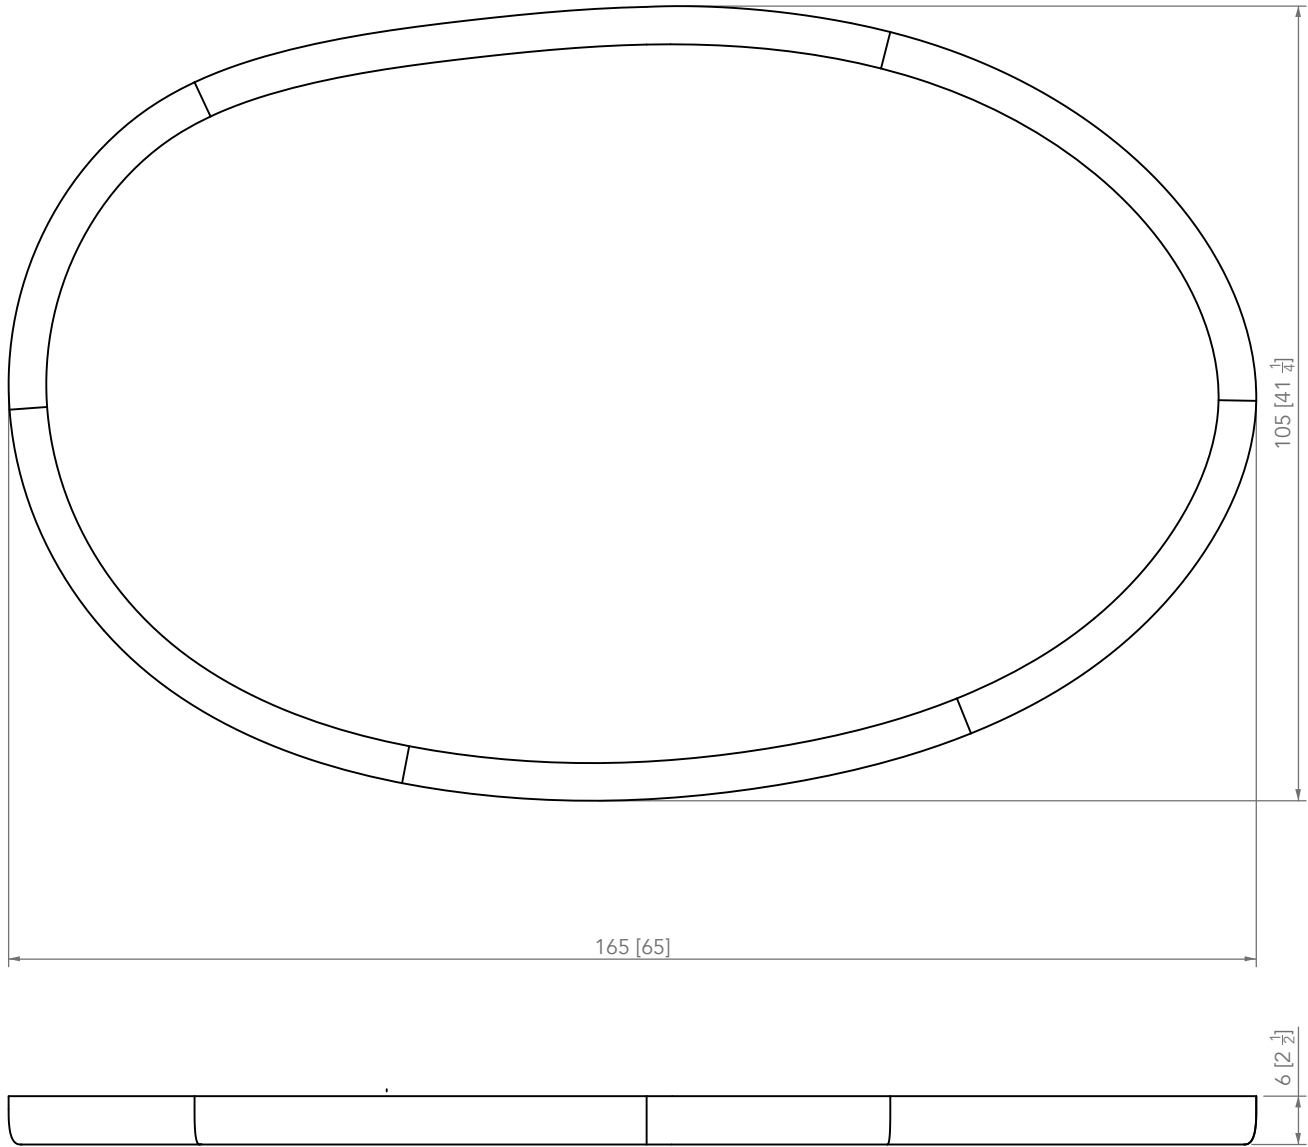

GIDDY Mirror

Small | Plaster | H. 48 × L. 82 × l. 5 cm | H. 19 × W. 32.3 × D. 2.3 in
Medium | Plaster | H. 90 × L. 82 × l. 6 cm | H. 35.5 × W. 32.3 × D. 2.5 in
Large | Plaster | H. 93 × L. 134 × l. 6 cm | H. 36.5 × W. 53 × D. 2.5 in
Extra Large | Plaster | H. 105 × L. 165 × l. 6 cm | H. 41.3 × W. 65 × D. 2.5 in

Plans

Small
Weight : 30 kg

P Y
MOBILIER

Medium
Weight : 34 kg

Large
Weight : 39 kg

Extra Large
Weight : 41 kg

PIERRE YOVANOVITCH
MOBILIER