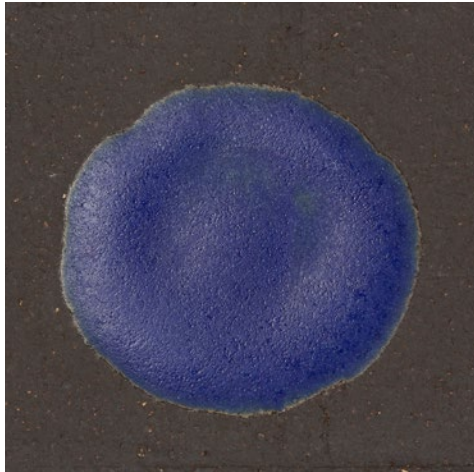

Johnny Guitar Double Bench

Element 1 | Ceramic | H. 47 x L. 69 x l. 50 cm | H. 18.5 x L. 27 x l. 19.8 in  
Element 2 | Ceramic | H. 47 x L. 61 x l. 50 cm | H. 18.5 x W. 24 x D. 19.8 in

PIERRE YOVANOVITCH

MOBILIER

PIERRE YOVANOVITCH

MOBILIER

RAW & GLAZED CERAMIC

Duo 1

- 1. Greek Blue
- 2. Contamination Black

Duo 2

- 1. Caramel
- 2. Panna Cotta White