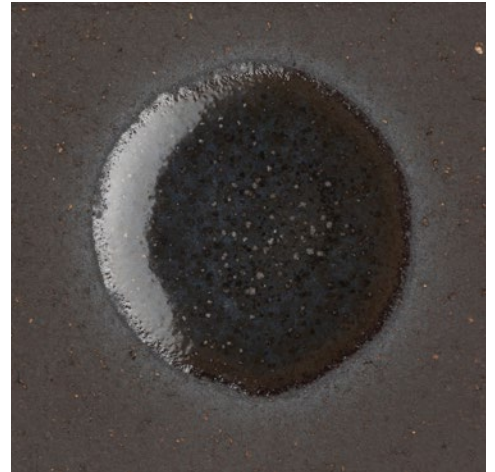

Johnny Guitar Double Bench

Element 1 | Ceramic | H. 47 x L. 69 x l. 50 cm | H. 18.5 x L. 27 x l. 19.8 in  
Element 2 | Ceramic | H. 47 x L. 61 x l. 50 cm | H. 18.5 x W. 24 x D. 19.8 in

PIERRE YOVANOVITCH

MOBILIER

PIERRE YOVANOVITCH

MOBILIER

RAW & GLAZED CERAMIC

Duo 1

- 1. Greek Blue
- 2. Contamination Black

Duo 2

- 1. Caramel
- 2. Panna Cotta White