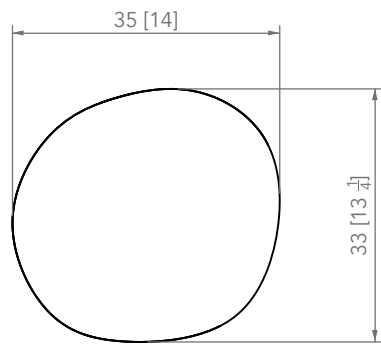

PIERRE YOVANOVITCH

MOBILIER

TIPSY Side Table

Materials

ACRYLIC RESIN

1. Canard Bleu
2. Taupe Beige

1

2