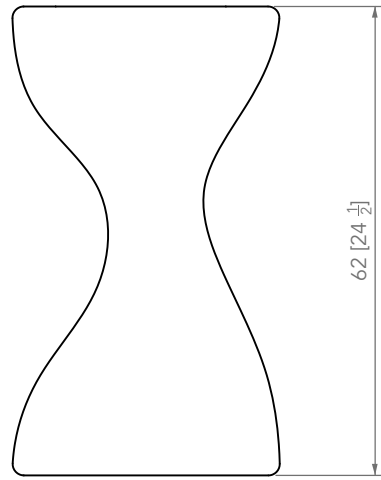

PIERRE YOVANOVITCH

MOBILIER

TIPSY Side Table

Materials

ACRYLIC RESIN

1. Canard Bleu
2. Taupe Beige

1

2