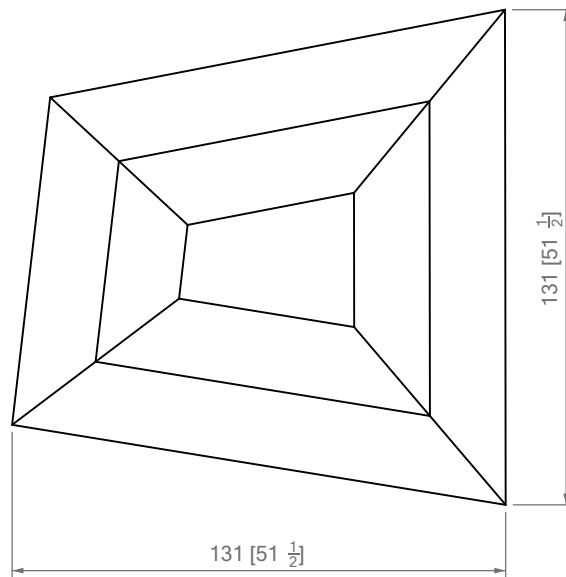

Small Trapeze

P Y

MOBILIER