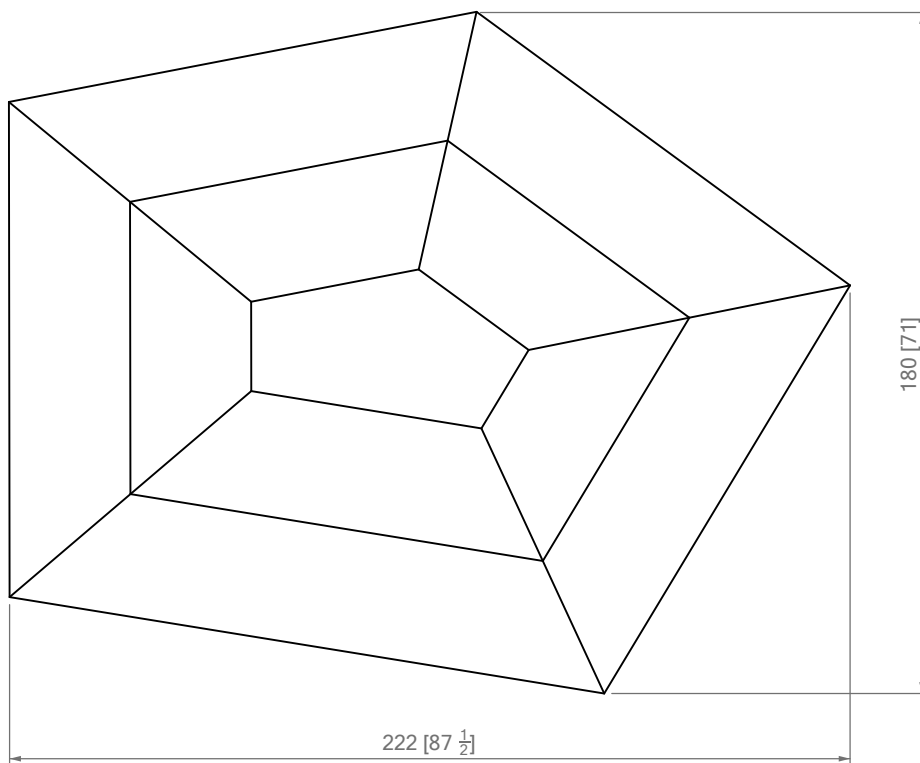

Large Pentagone