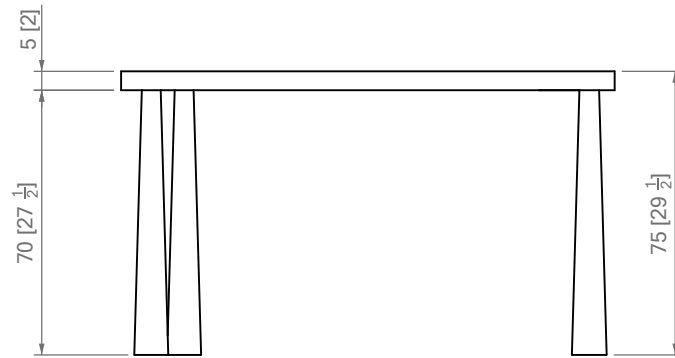

Small Trapeze

P Y

MOBILIER