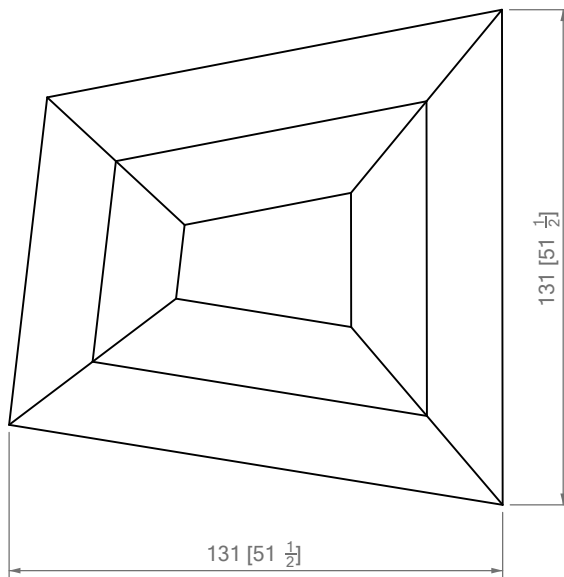

Small Trapeze

P Y

MOBILIER