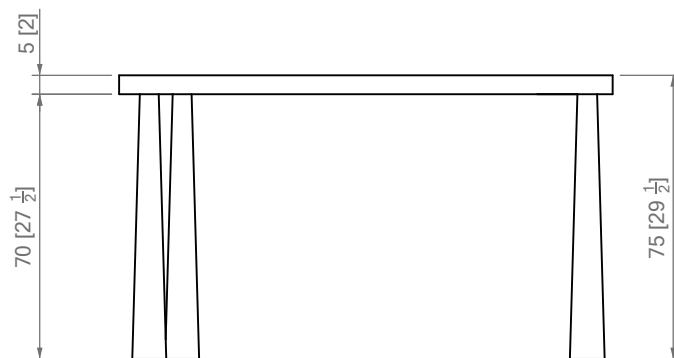

Small Trapeze

P Y

MOBILIER