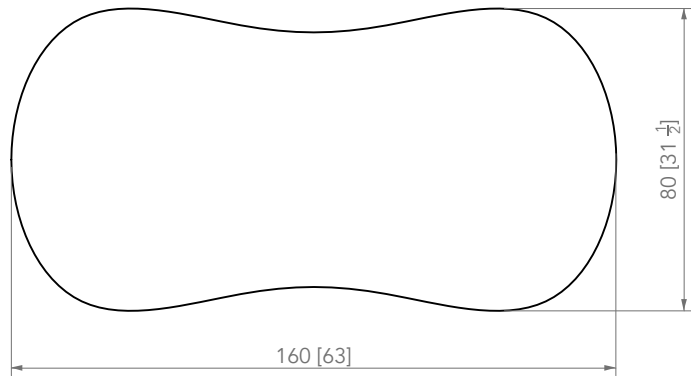

1

2

3

4

Weight : 105 kg

PIERRE YOVANOVITCH
MOBILIER